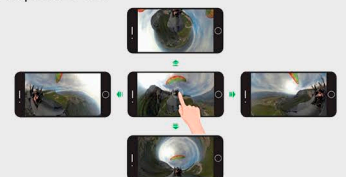

FOTO

Formato JPEG
Exposición AUTO
Resolución 16 Mpxi
Temporizador

MODELO: AV709NG
NEGRO EAN: 8436545614631 DUN14: 18436545614638

Unidades por caja máster: 4
Dimensiones caja máster: -- x -- x -- cm
Peso caja máster: -- kg
Cajas máster por palet: 100
(palet tipo europeo 120 x 80 cm)

AVENZO GLOBAL TECH S. L.

C/Virgilio 25 A, Bajo A, 28223 Pozuelo de Alarcón (Madrid)
+34 91 512 30 76
www.avenzo.biz / www.xiruspace.com

AVENZO