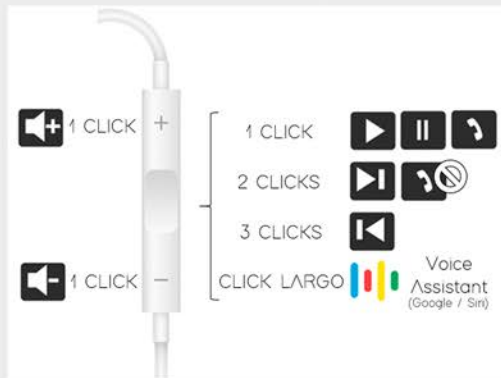

AURICULAR USB-C CON MICRÓFONO

AV-EP1001W

COLORES DISPONIBLES

CONEXIÓN USB-C

Conexión USB Tipo C reversible. Conectar y listo.

MICRÓFONO

Micrófono integrado con función manos libres.

CONTROL VOLUMEN

Ajusta el volumen deseado en función de tu entorno.

AURICULARES USB-C CON MICRÓFONO

Características auriculares:

- » Conexión: USB Tipo C
- » Micrófono integrado y control de volumen
- » Longitud del cable: 1,2 m
- » Altavoz: 10 mm
- » Sensibilidad: 105 dB ± 3
- » Impedancia: 16 Ohmios
- » Respuesta de frecuencia: 20 - 22 kHz

Incluye:

- Bolsa de transporte de
- 4 tapones de silicona

Compatibilidades:

- Huawei:** P20 , P20 PRO, P20 RS, P30, P30 PRO, P40, P40 PRO, MATE X, MATE 9, MATE 9 PRO, MATE 10, MATE 10 PRO, MATE 20, MATE 20 X, MATE 20 PRO, MATE 30, MATE 30 PRO, MAGIC 1, HONOR PLAY, HONOR 8, HONOR 9, HONOR V10, NOTE 10, NOVA 3, NOVA 4, Matebook 13 Computer, Computer M5
- Apple (SOLO MÚSICA, NO COMPATIBLE CON LLAMADAS):** iPad Pro 11 2018, iPad Pro 12,9 2018, iPhone 11 Pro
- Xiaomi:** Mi 5, Mi 5S, Mi 5C, Mi 5X, Mi 6, Mi 6s, Mi 8, Mi 8SE, Mi 8 PRO, Mi 9, Mi 9se , Mi 10, Mi Note 2, Mi Note 3, Mi Mix 2, Mi Mix 2s, Mi Mix 3, Mi Max 2, Mi Max 3, Black Shark, Black Shark 2
- Meizu:** X8, 16th
- Samsung (SOLO MÚSICA, NO COMPATIBLE CON LLAMADAS):** Galaxy S8, Galax y S 8+, Galax y S9, Galaxy S9+, Galax y S10, Galax y S10+, Galax y S10E, Galax y Note 8, Galax y Note 9, Galax y Note 10
- Sony:** XZ1, XZ2, XZ3, XZ2, XZz, XA2 Ultra
- Nokia:** 7 Plus, 8 Sirocco, X6, X7, 8
- HTC:** M10, U11, U11 Plus , U11 Eyes, U10 evo
- Google:** Pixel 1, Pixel X1, Pixel 2, Pixel 3
- Nubia:** Z17, Z18, Red M a gic
- Oppo:** Find X, R17 P ro
- One plus:** 6T, 7, Plus 7 Pro
- LG:** V30+V30+, G7
- Lenovo:** Zuk Z2, Zuk Z 2 Pro, S 5, Z5
- Asus:** Rog Phone