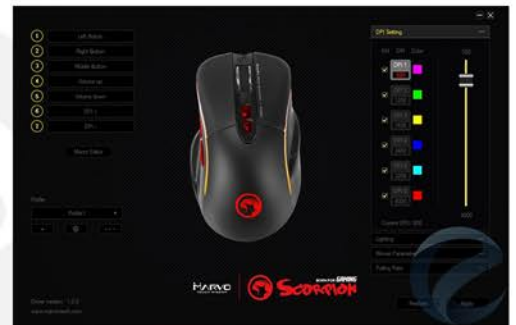

www.scorpion-marvo.com

BORN FOR GAMING
SCORPION

RATÓN GAMING LED

G950

7 BOTONES PROGRAMABLES
4000 DPI
CHIP AVAGO A3050
LUCES LED RGB
10 MILLONES DE PULSACIONES
CABLE TRENZADO

CHIP AVAGO A3050

Chipset dedicado, configurable por software.

DPI AJUSTABLE

Precisión total, ideal para FPS
800-1200-1600-2400-3200-4000 dpi

ESPECIFICACIONES TÉCNICAS

7 Botones programables
Chip: AVAGO A3050
Frecuencia de muestreo hasta 1000 Hz
Retroiluminación LED RGB con múltiples modos de iluminación
Vida útil de los botones: 10 millones de pulsaciones
Kit de laterales desmontables para mejorar la ergonomía
Puerto USB 2.0
Cable Trenzado
Longitud de cable de 1,8 m
Tamaño: 124 x 73 x 44 mm
Compatible con windows Xp o superior